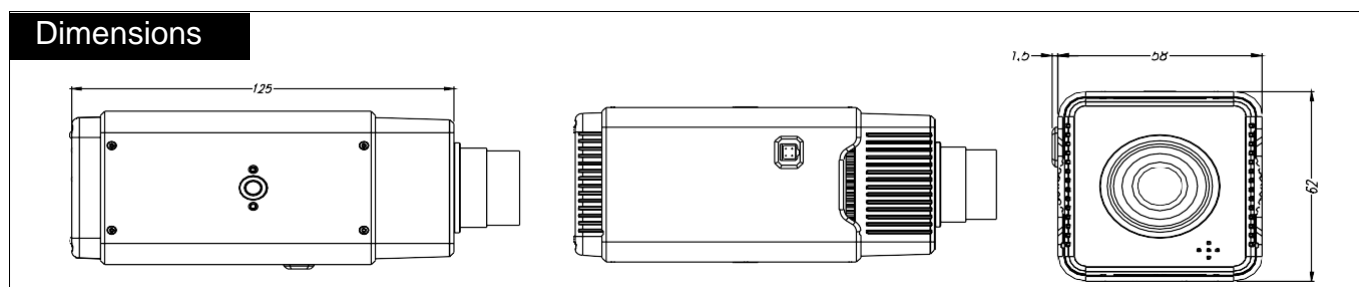

連線人數	上限 20 人
乙太網路	10/100 自動偵測
系統整合	
應用程式整合	符合 ONVIF 標準, 軟體整合:提供開放 API, SDK 提供, 外部輸入 (DI)
事件觸發處置	可將檔案傳送至電子郵件或 FTP, 可將檔案透過 Samba 傳送至 NAS, 可將訊息以電子郵件, HTTP, and TCP 等方式送ft, 外接接點輸ft (DO), 音量偵測警報, ICR 開啟/關閉 推播通知至手機 APP
錄影緩衝功能	支援事件前錄影及事件後錄影功能
一般	
電源供應	12V DC
PoE 網路供電	IEEE 802.3af class 3
耗電功率	7W (12VDC in)
外接孔位	警報輸入 x 1 及 警報輸ft x 1, RJ-45 10BASE-T/100BASE-TX, 12V DC 插孔 警報輸入*1 及 警報輸ft*1(接線端子), 音頻輸ft插孔, 外接麥克風輸入插孔, 類比影像輸ft, 工廠預設值重啟鈕, Micro SD 記憶卡插槽
辨識燈號	橘燈和綠燈
操作溫度	-10°C to 40°C
操作溼度	10% ~ 90%(不結露)
遠端瀏覽	
作業系統	Windows® XP, Vista, 7, 8, 10
瀏覽器	IE 9.0 或更高版本, Firefox 2.0 或更高版本, Safari, Google Chrome
影像播放方式	VLC, Quick Time, Real Player, Core Player
軟體	
搜尋 & 安裝	Afidus IP Wizard II
簡易 DDNS	Afidus DIPS™
手機 APP 軟體	Afidus Smart Phone 手機 App 軟體