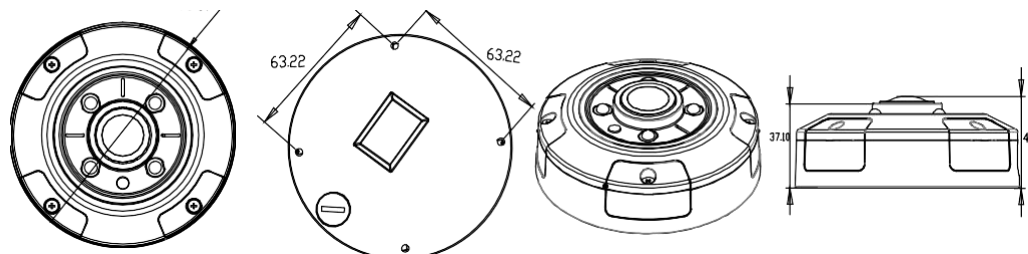

H.264 五百萬紅外線全景網路攝影機

FV-530F10

攝影機型號		FV-530F10
攝影機模組		
成像元件	1/2.5" Progressive CMOS sensor 感光元件	
有效畫素	五百萬畫素 2592x1944	
鏡頭	1.3mm/F2.0 魚眼鏡頭	
ICR 型式	支援日夜間模式/智能控制 ICR, 內建 ICR 紅外線彩色機械濾光/Photo Sensor 模式和手動模式-手動模式可依照自動, 日間, 夜間, 排程做設定	
紅外線 LED	高功率紅外線燈 4 顆, 廣角紅外線 140 度, 距離可達 10M	
影像		
影像壓縮格式	同時支援 H.264 及 MJPEG 壓縮格式	
影像格式	模式 1: 影像格式 1 – 10, 1P, 2P, 1R, 4R (可選擇)/影像格式 2 – 10, 1P, 2P, 1R, 4R (可選擇)/ 影像格式 3 – 僅有 10 模式 2: 影像格式 1 – 10 (1920x1920)/影像格式 2 – 1R (640 x 640)/影像格式 3 – 1R/ 影像格式 4 – 1R/影像格式 5 – 1R	
影像張數	所有解析度下每秒 15 張	
曝光控制	自動 / 室內自動 / 手動曝光 / 鎖定模式	
影像設定	AE, AWB 白平衡功能/自動增益功能 (Max. Gain, AGC)/3D 去噪功能/WDR 寬動態/ 曝光值, 彩度, 色調, 亮度, 對比度, 銳利度/鏡射/翻轉/隱私遮罩 (7 個設定區域)/ 像素計數器	
螢幕顯示	文字, 時間, 日期說明, 可編輯的 OSD	
串流	雙串流同時輸出/透過 UDP, TCP, HTTP, or HTTPS 輸出/透過 HTTP 輸出 M-JPEG 串流 (伺服器推播)/可控幀速率和頻寬/常速率和變速率 (CBR, VBR, EVBR)	
聲音		
聲音壓縮格式	RTSP: G.711 64kbps, G.726 32kbps	
聲音傳輸	單向語音或雙向語音	
麥克風	外接式麥克風輸入	
聲音輸出	可調音頻輸出增益值	
網路		
支援通訊格式	IPv4, IPv6, TCP, UDP, IP, HTTP, HTTPS, DHCP, NTP, DNS, DDNS, PPPOE, SMTP, DIPS, ARP, RTP, RTSP, RTCP, IGMP, FTP, SMTP, Bonjour, UpnP, Samba, ICMP,	

Dimensions

代理商：