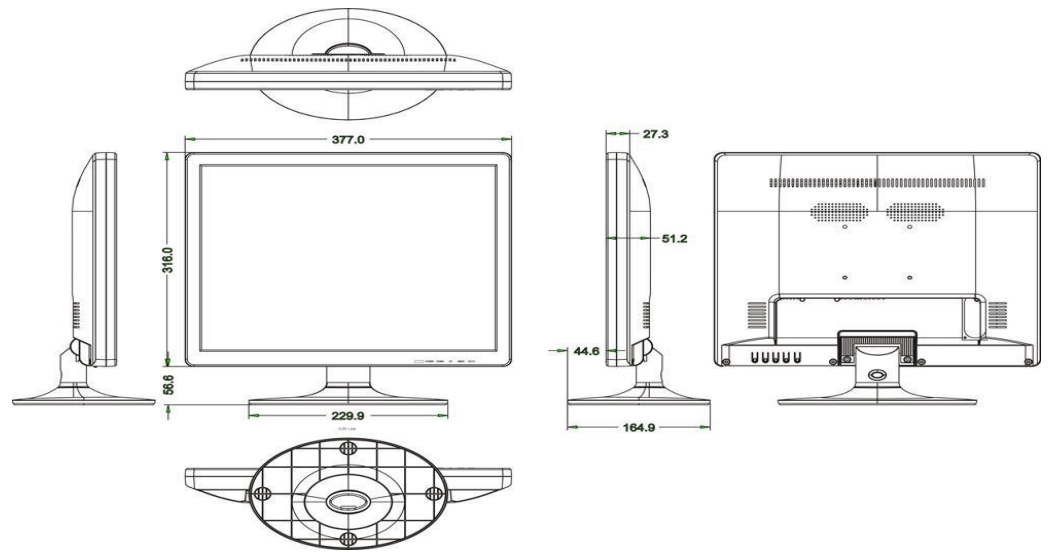

清崧有限公司  
電話：07-3221868  
傳真：07-3222667

品牌型號	M17-c
面板	LCD 17 吋液晶
螢幕比例：	4:3
最高解析度：	1280X1024 (SXGA)
亮度顯示：	300cd/m2
訊號輸入方式(數位/類比)：	類比 TV(NTSC)、HDMI、AV、VGA、AV 轉 BNC
顏色顯示：	全彩
反應時間：	5ms
對 比：	1000:1 以上
調整功能：	全功能調整功能
最大可視角度：	170
喇叭輸出功率：	5W × 2
消耗功率：	35W
輸入端子	AV 端子(Composite Input) × 1
有線電視接頭	(TV F Connector) × 1
電腦影像端子	(D-Sub) × 1
電腦音效端子	(PC Audio) × 1
輸出端子	耳機(Earphone) × 1
視訊功能	降低雜訊干擾(Noise Reduction)
音效功能	HI-FI STEREO
電源:	外接 110/240VAC 轉 12VDC 4A 電源轉
螢幕尺寸	寬 39 公分 高(含腳座)39 公分 高(不含腳座)33.5 公分
壁掛孔:	75MMX75MM
配件	電源變壓器、BNC 轉接頭、普通型壁掛架